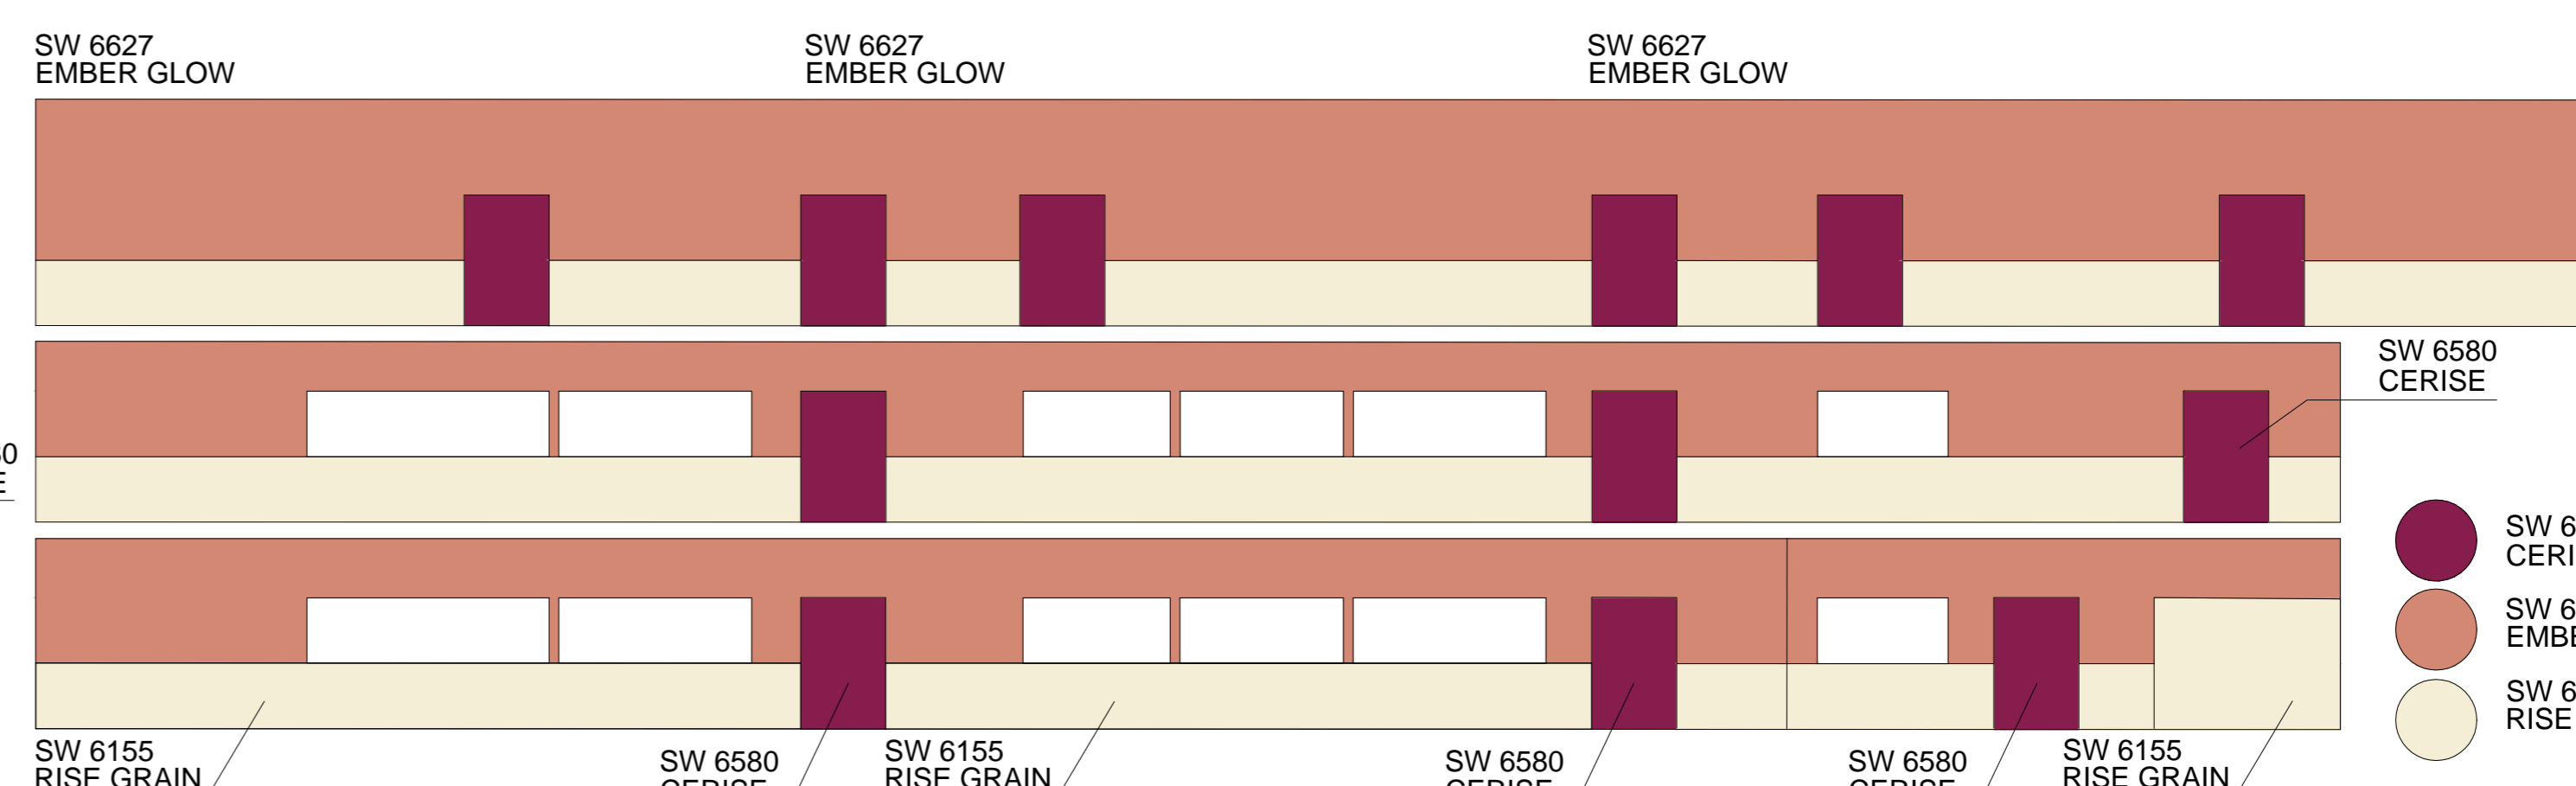

ELEVACION AVDA. SALVADOR ALLENDE.  
ESCALA 1/100

ELEVACION CALLE CESPEDES Y GONZALES  
ESCALA 1/100

ELEVACION CALLE CHUCUMATA  
ESCALA 1/100

FACHADA PATIO INTERIOR  
ESCALA 1/100

- SW 6580 CERISE
- SW 6627 EMBER GLOW
- SW 6155 RISE GRAIN

**C.E.I.A.  
(PINTURAS)**  
ESCALA 1 : 100