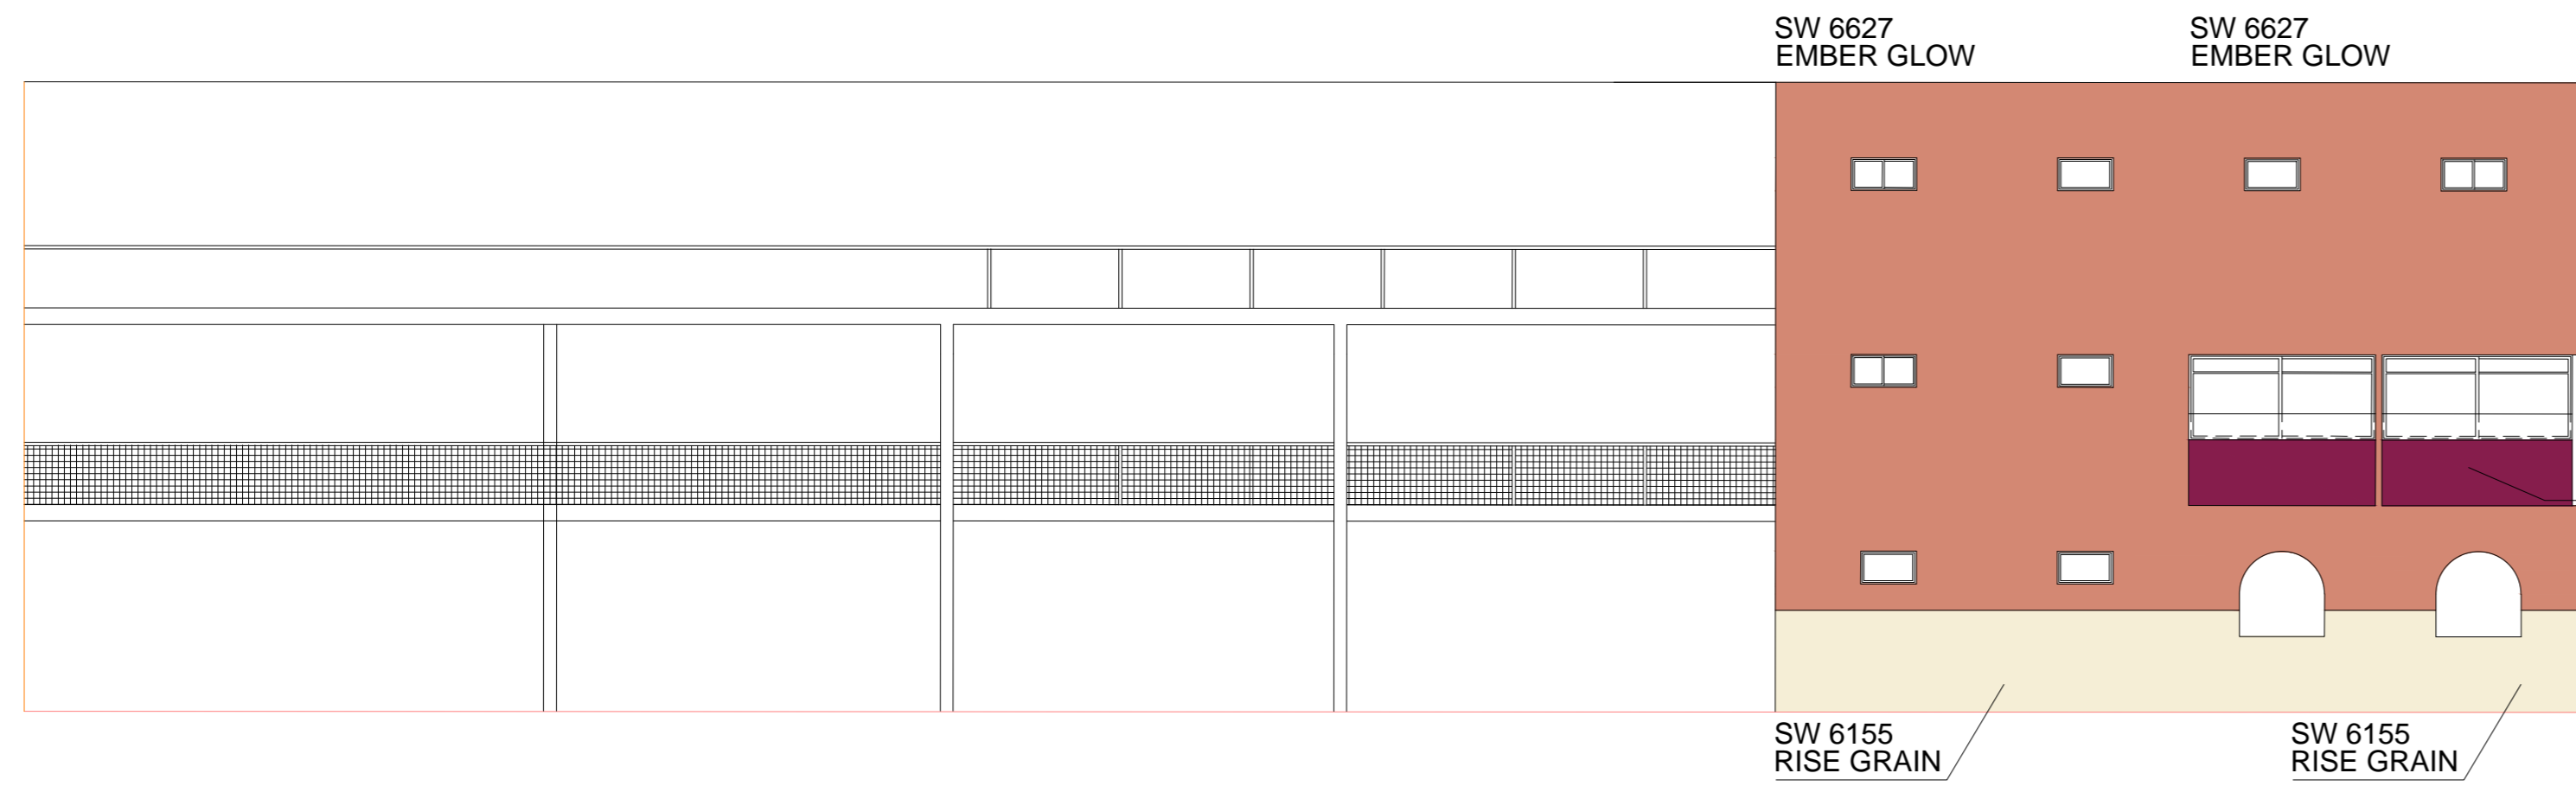

ELEVACION AVDA. SALVADOR ALLENDE.  
ESCALA 1/100

ELEVACION CALLE CESPEDES Y GONZALES  
ESCALA 1/100

ELEVACION CALLE CHUCUMATA  
ESCALA 1/100

FACHADA PATIO INTERIOR  
ESCALA 1/100

- SW 6580 CERISE
- SW 6627 EMBER GLOW
- SW 6155 RISE GRAIN

**C.E.I.A.  
(PINTURAS)**  
ESCALA 1 : 100