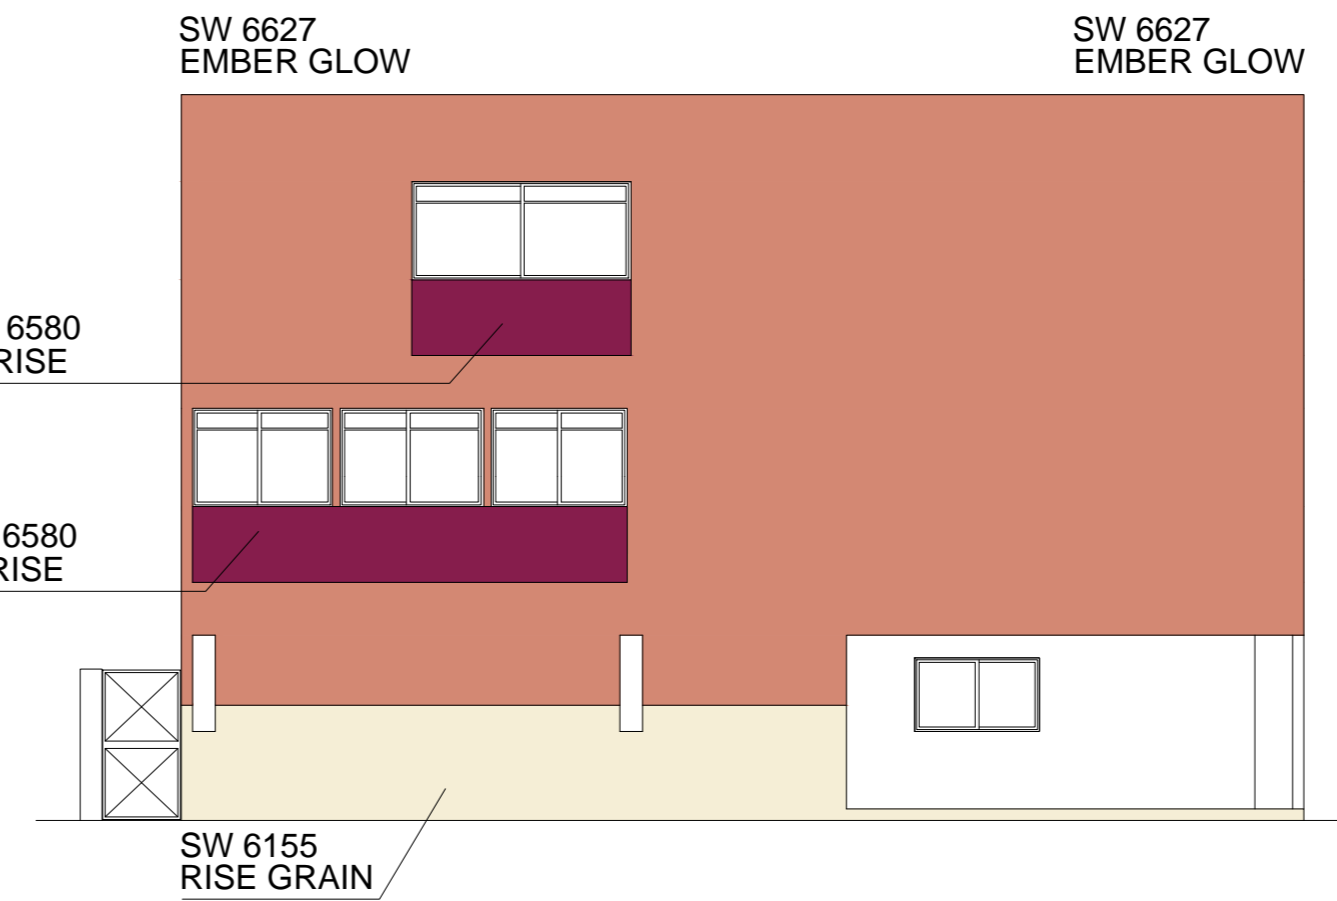

ELEVACION AVDA. SALVADOR ALLENDE.  
ESCALA 1/100

ELEVACION CALLE CESPEDES Y GONZALES  
ESCALA 1/100

ELEVACION CALLE CHUCUMATA  
ESCALA 1/100

FACHADA PATIO INTERIOR  
ESCALA 1/100

- SW 6580 CERISE
- SW 6627 EMBER GLOW
- SW 6155 RISE GRAIN

**C.E.I.A.  
(PINTURAS)**  
ESCALA 1 : 100